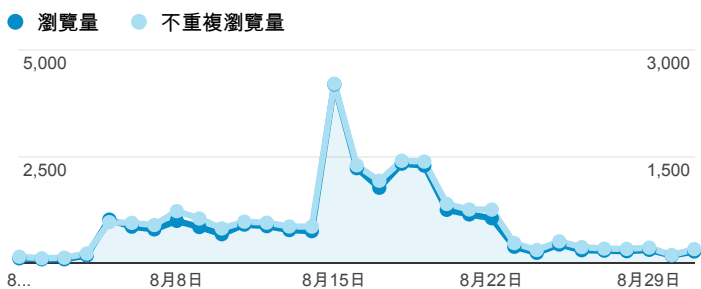

報表02\_流量

2014年8月1日 - 2014年8月31日

所有工作階段  
100.00%

+ 新增區隔

瀏覽量和平均網頁停留時間

瀏覽量和造訪

瀏覽量和不重複瀏覽量

造訪和新造訪率 (依 服務供應商 分組)