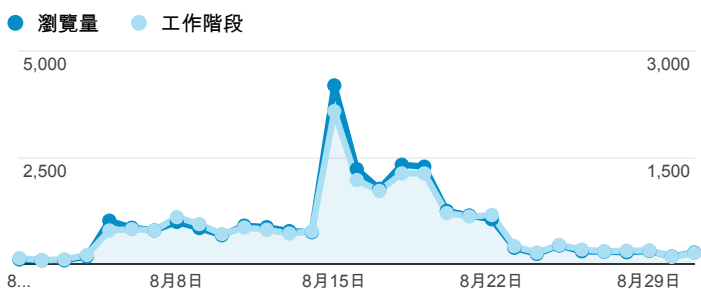

報表02\_流量

2014年8月1日 - 2014年8月31日

所有工作階段  
100.00%

+ 新增區隔

瀏覽量和平均網頁停留時間

瀏覽量和造訪

瀏覽量和不重複瀏覽量

造訪和新造訪率 (依 服務供應商 分組)