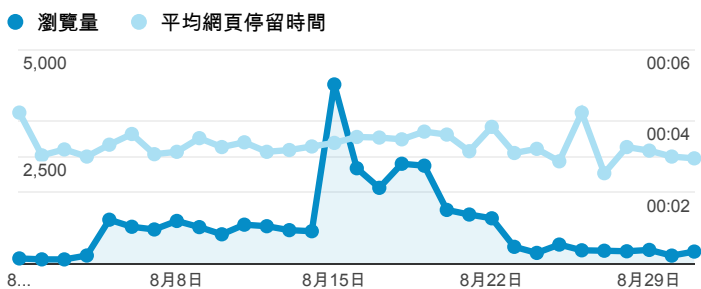

報表02\_流量

2014年8月1日 - 2014年8月31日

所有工作階段  
100.00%

+ 新增區隔

瀏覽量和平均網頁停留時間

瀏覽量和造訪

瀏覽量和不重複瀏覽量

造訪和新造訪率 (依 服務供應商 分組)